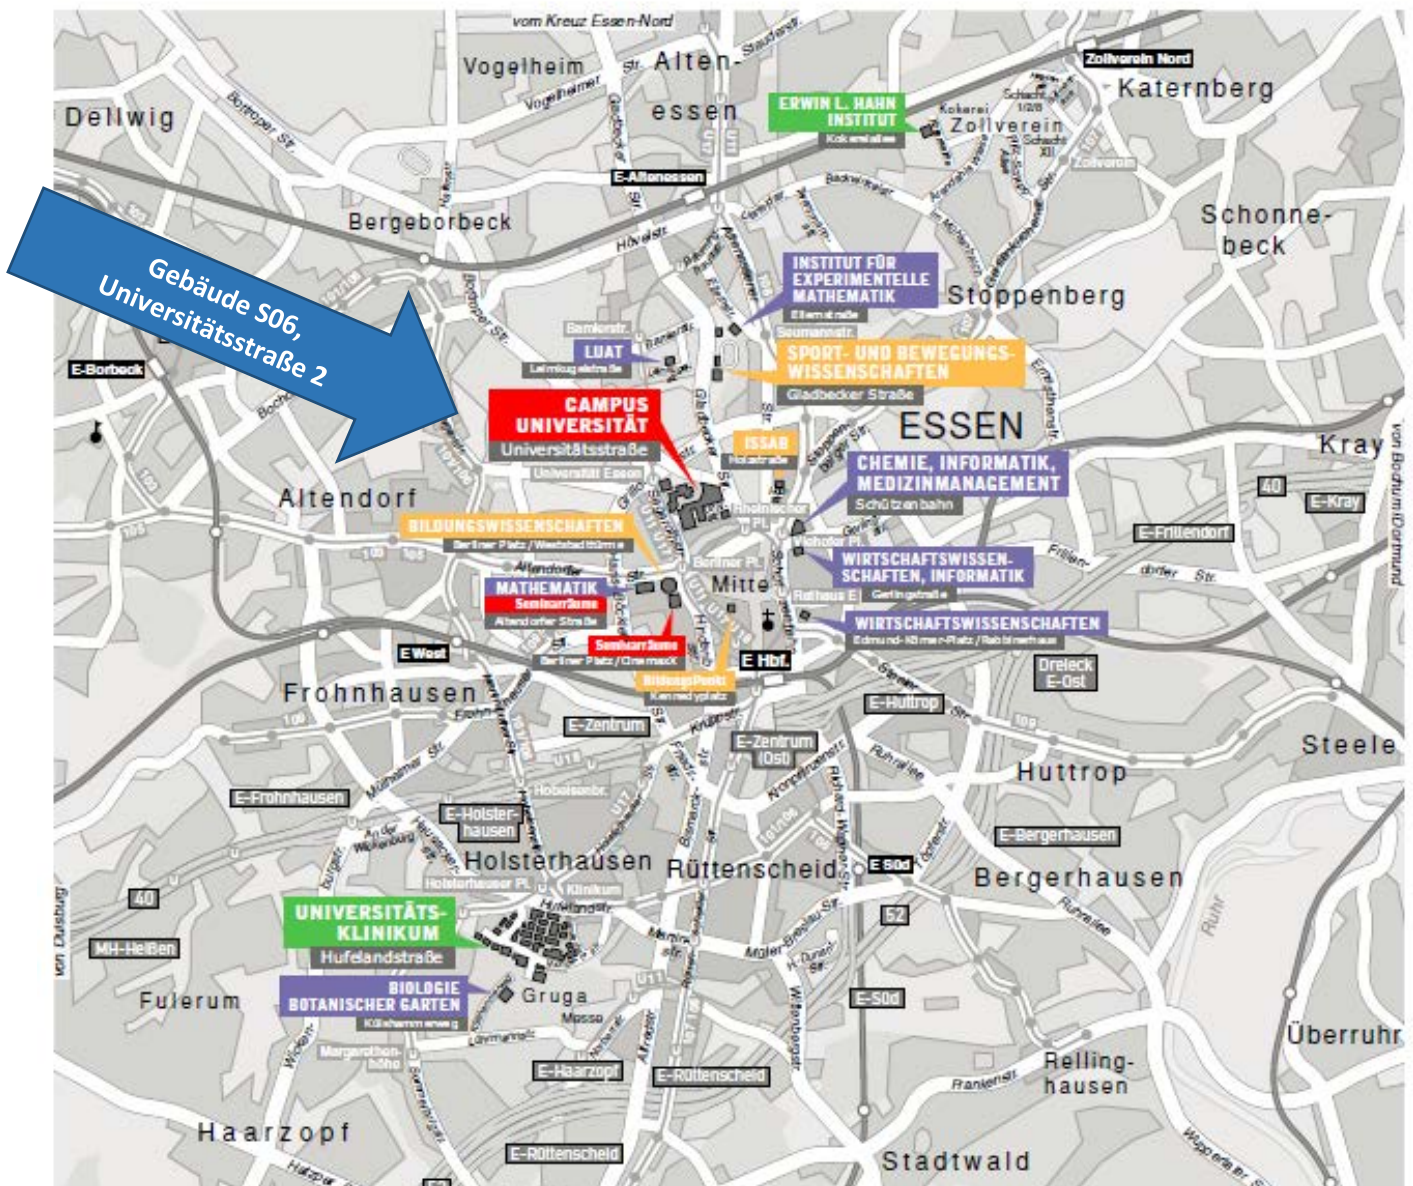

## ANREISE MIT ÖFFENTLICHEN VERKEHRSMITTELN

Ab Essen Hbf, z.B. mit

- U-Bahn-Linie U11 (Richtung GE-Buerer Str.)
- U-Bahn-Linie U17 (Richtung Altenessen)

bis Haltestelle „Universität“ (Ausgang A, Universität, Segerothstraße)

### Standorte Essen

**A52 aus Richtung Düsseldorf:**  
Abfahrt Essen-Süd der Beschilderung "Universität" folgen

**A52 aus Richtung Essen-Huttrop:**  
Abfahrt Essen-Bredenei rechts auf die Ruhrallee der Beschilderung "Universität" folgen

Für **Parkplatzgelegenheiten** in Raumnähe, z.B. am Reckhammerweg oder an der Segerothstraße siehe Lageplan auf Seite 1.

**A40 aus Richtung Mülheim:**  
Abfahrt Essen-Zentrum 2x links auf die Hans-Böckler-Straße (B224) einbiegen, der Beschilderung "Universität" folgen

**A40 aus Richtung Bochum:**  
Abfahrt Essen-Zentrum, rechts unter der Bahnunterführung auf die Hindenburgstr. Einbiegen, der Beschilderung "Universität" folgen

**A42:**  
Autobahnkreuz Essen-Nord auf die Gladbecker Straße (B224) einbiegen, der Beschilderung "Universität" folgen.